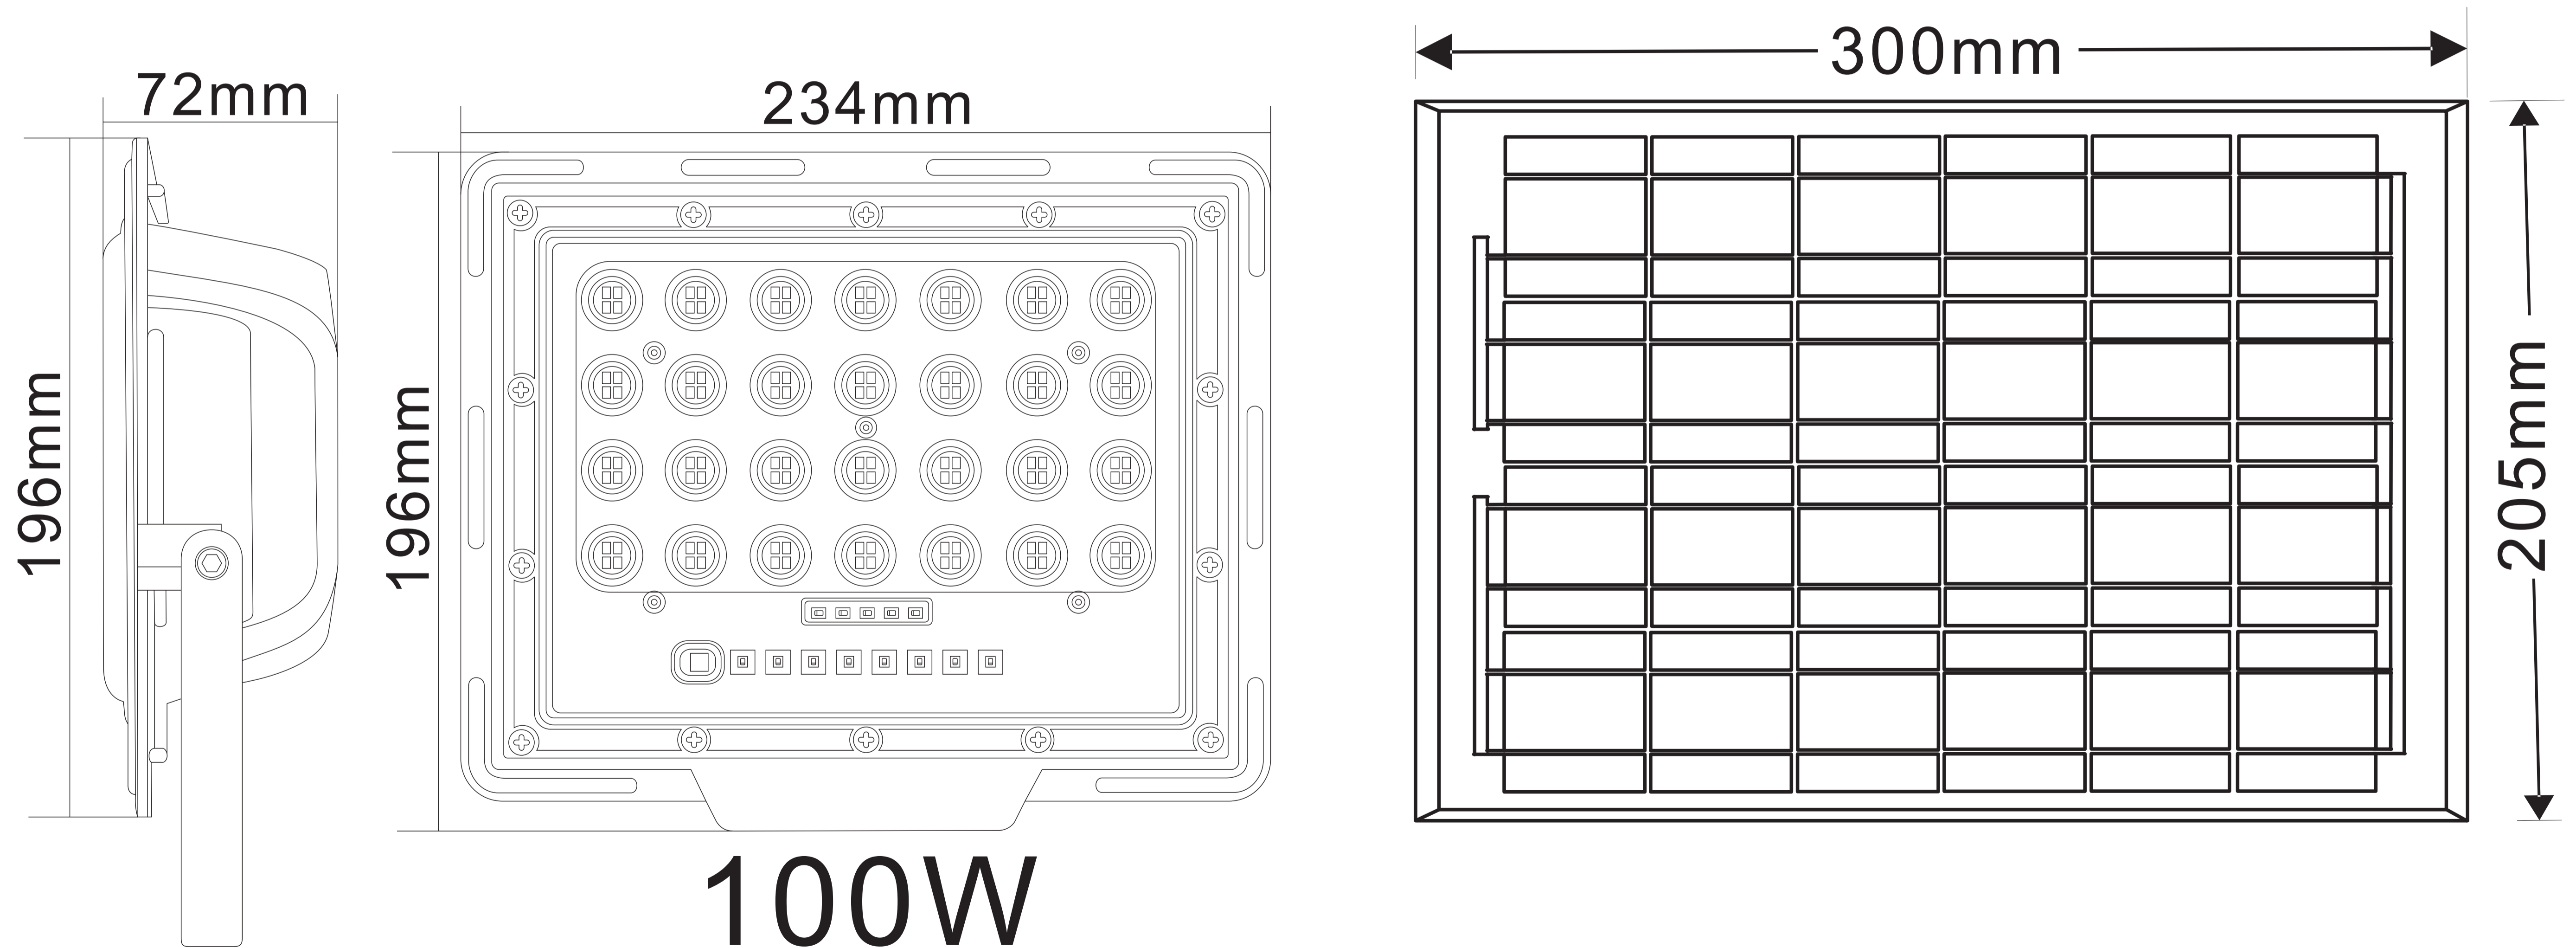

飞驰太阳能投光灯100W

飞驰太阳能投光灯200W

飞驰太阳能投光灯300W

飞驰太阳能投光灯400W