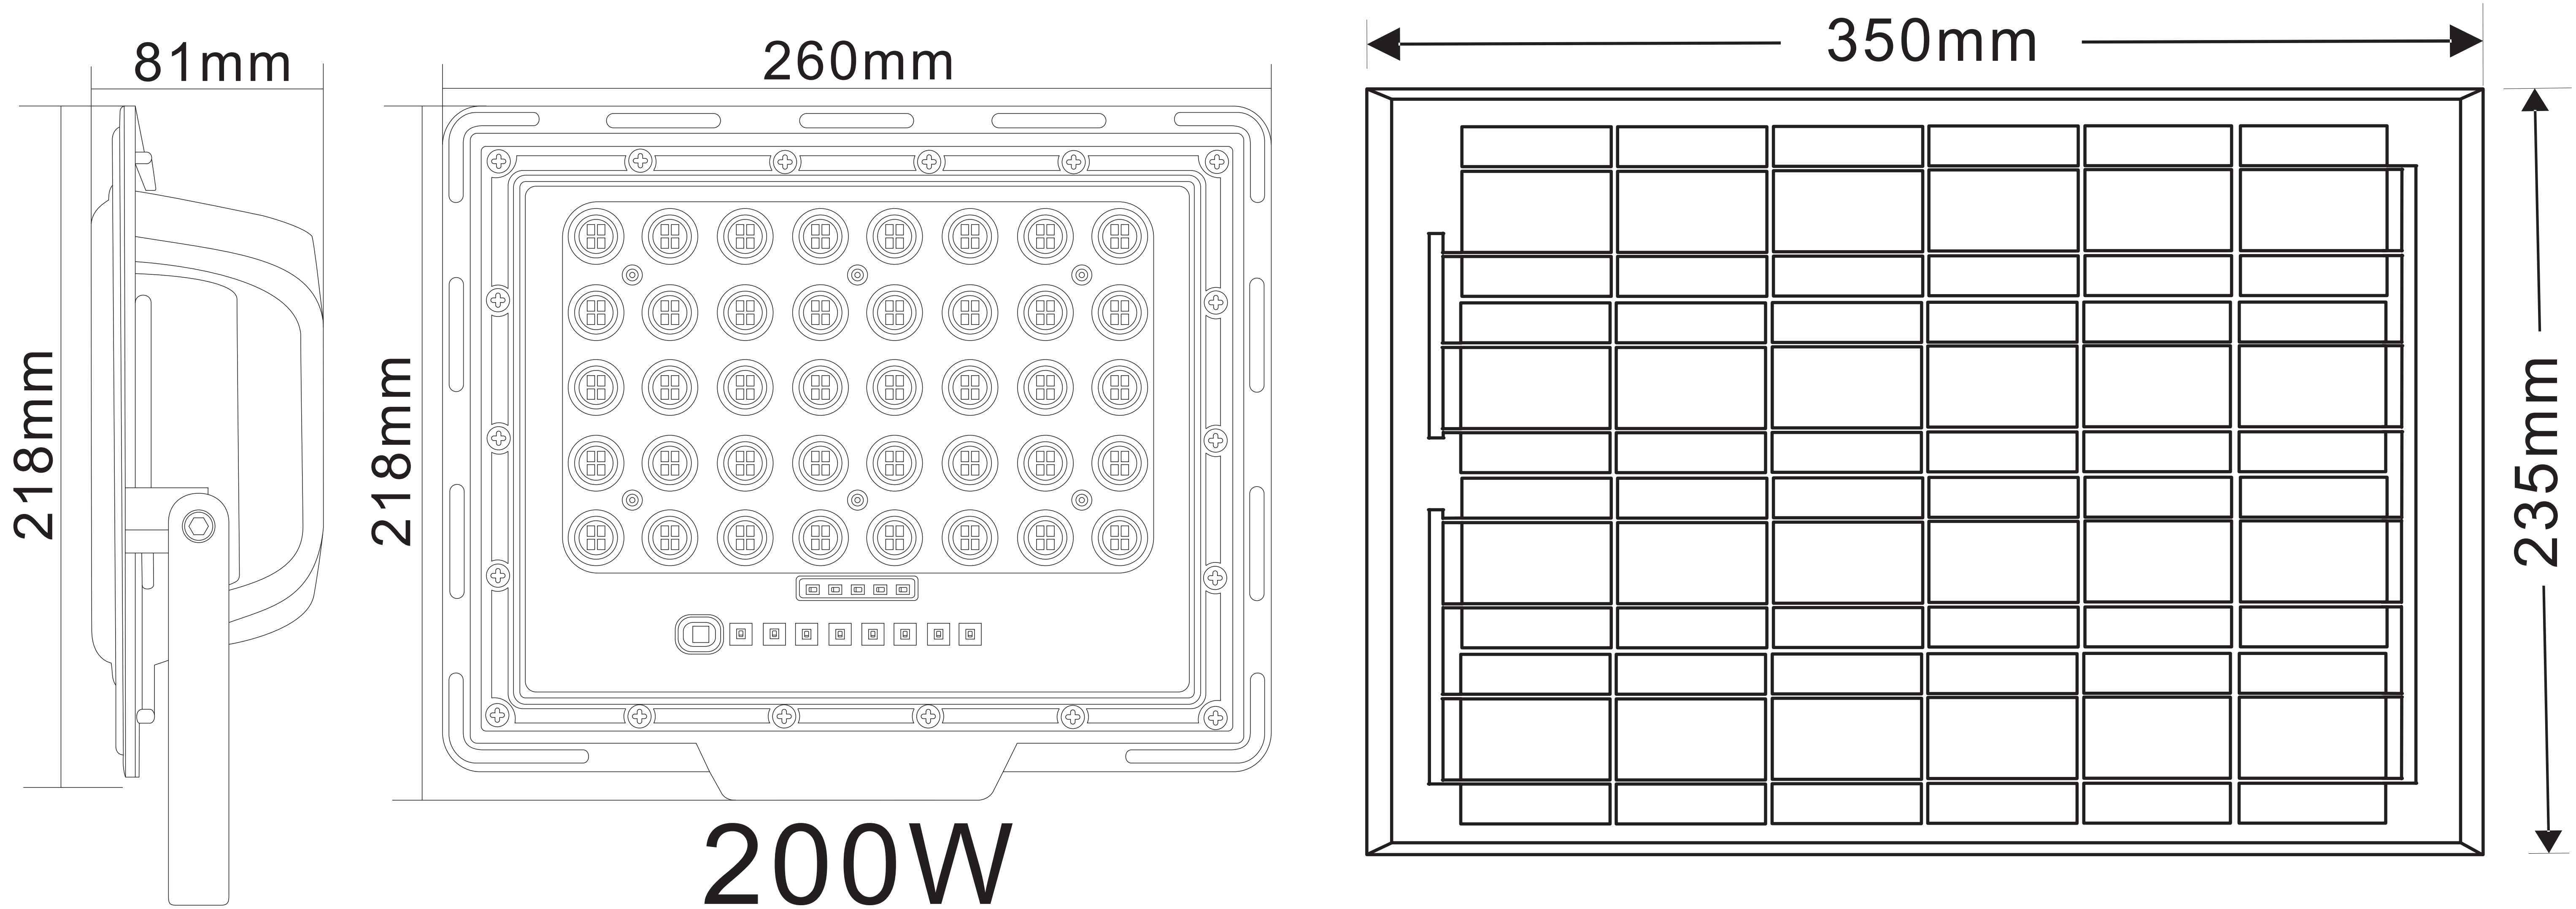

飞驰太阳能投光灯100W

飞驰太阳能投光灯200W

飞驰太阳能投光灯300W

飞驰太阳能投光灯400W