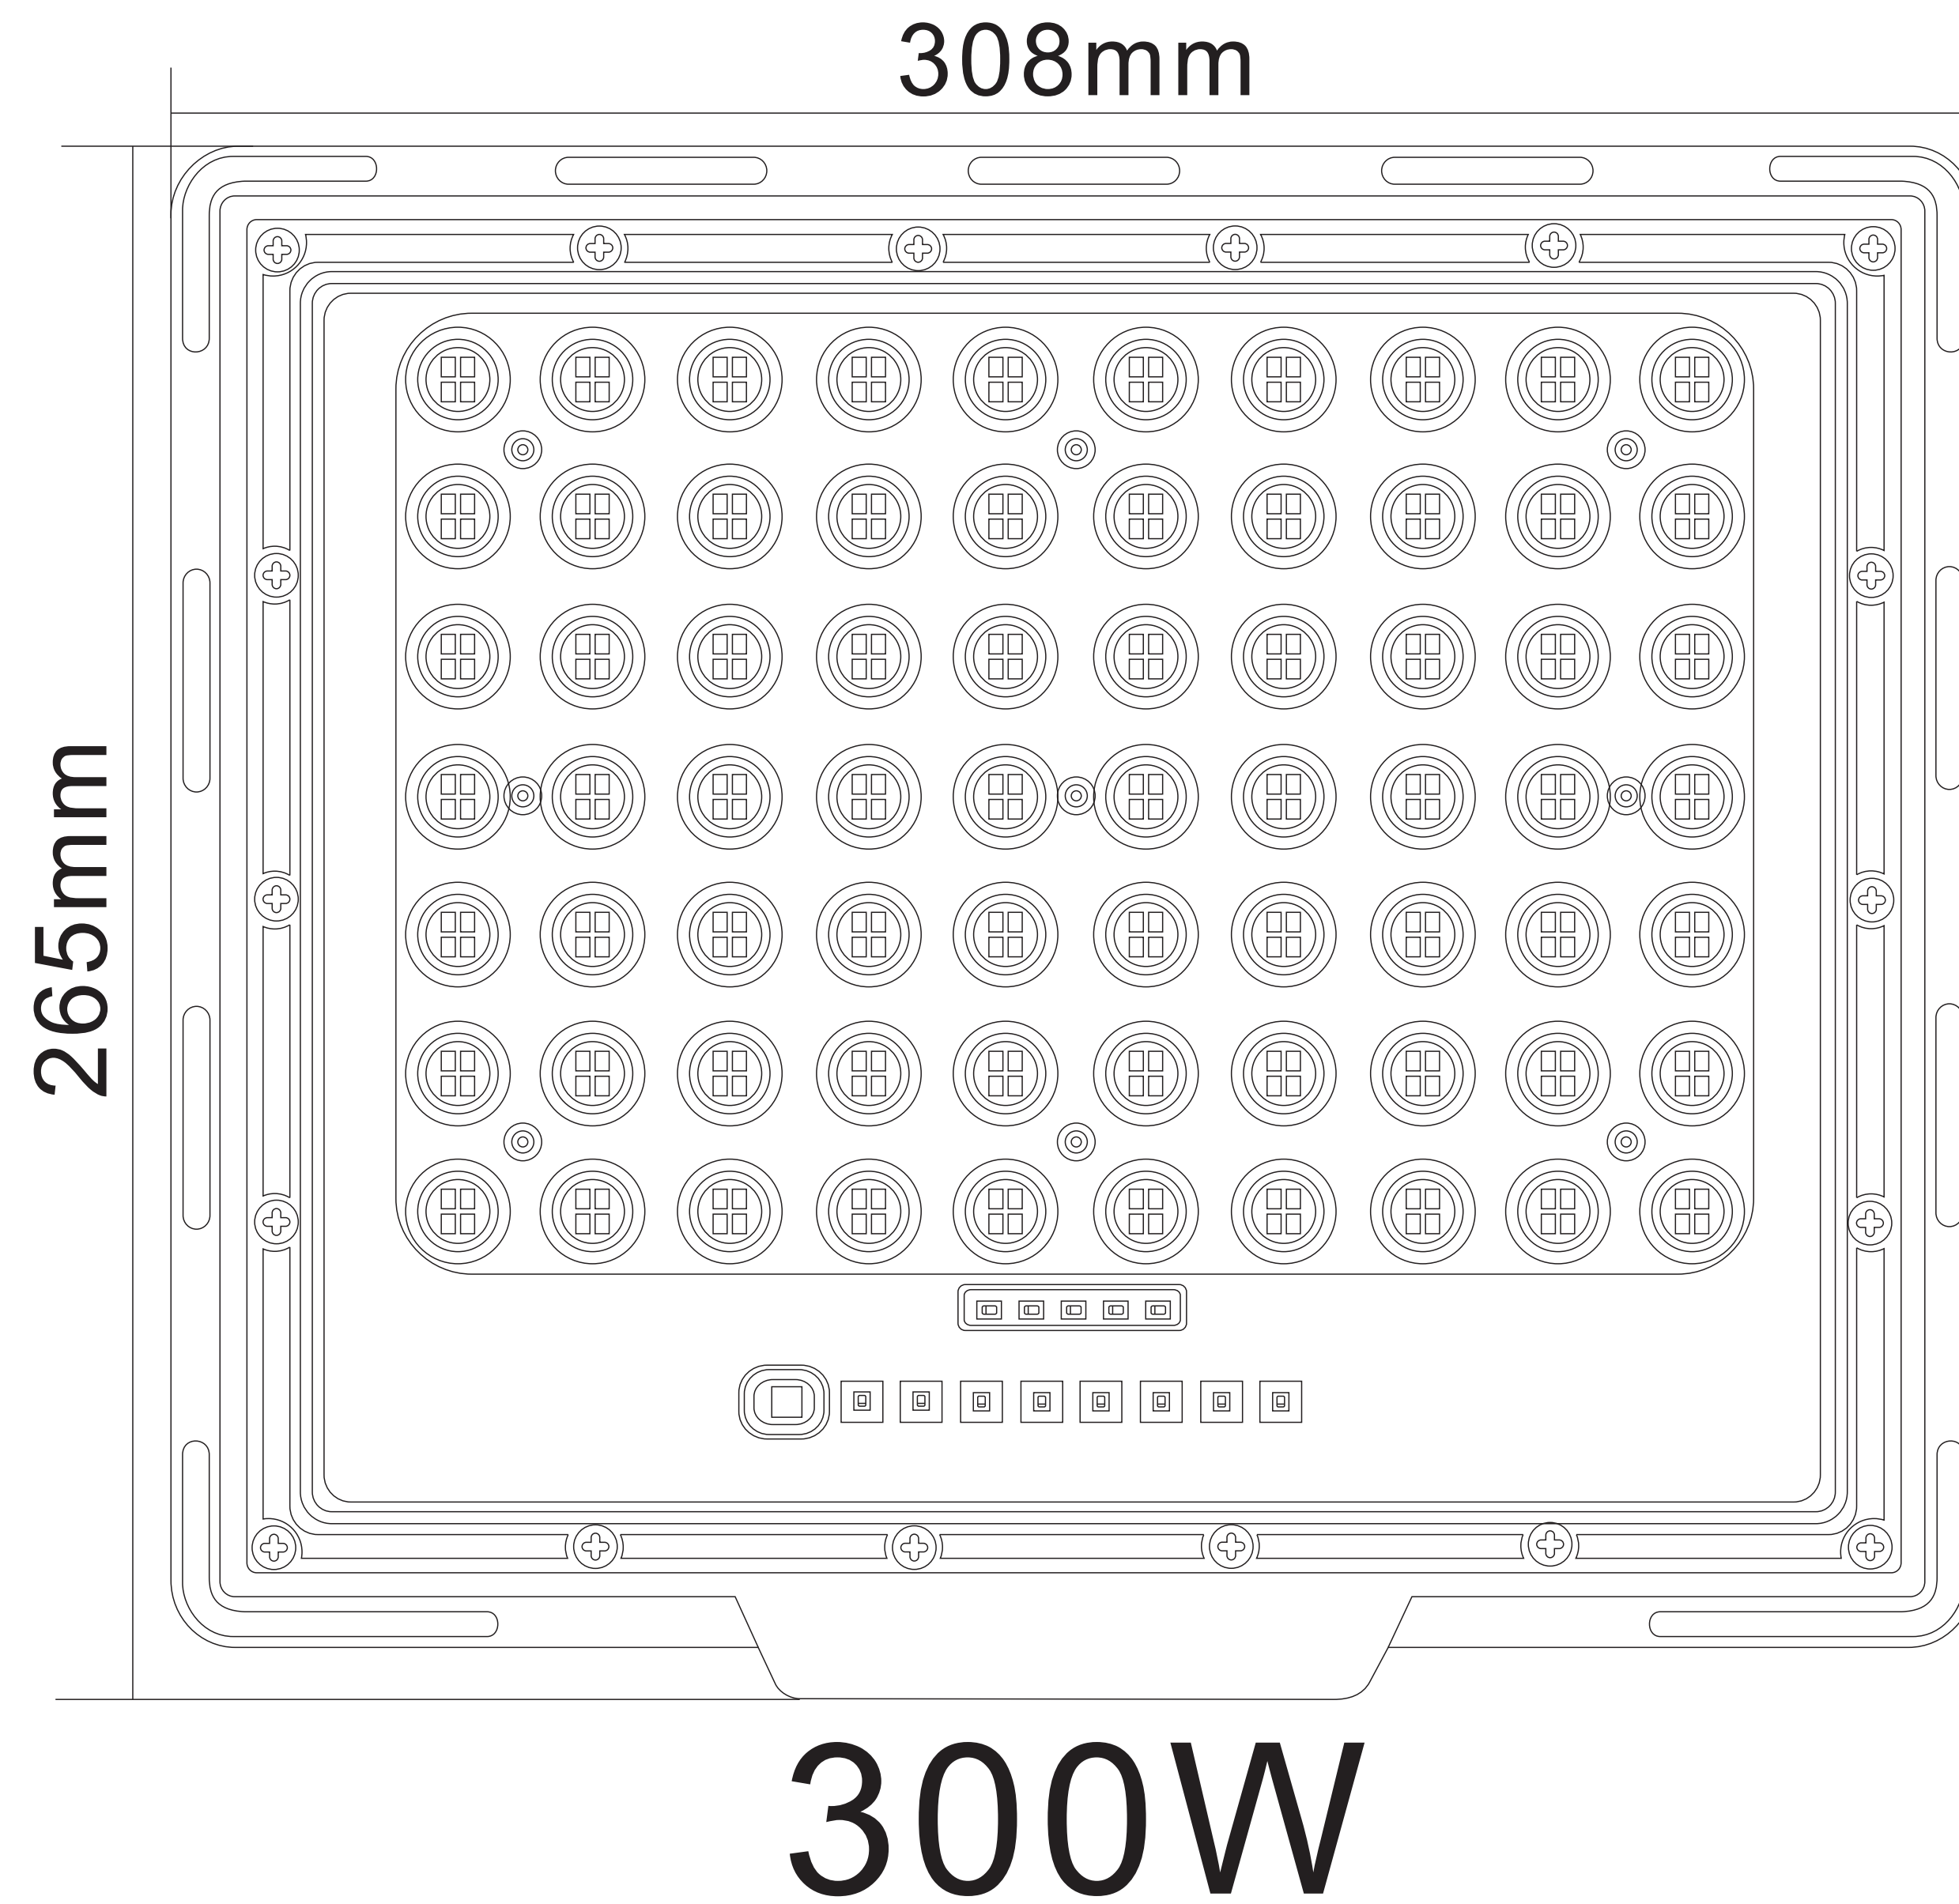

飞驰太阳能投光灯100W

飞驰太阳能投光灯200W

飞驰太阳能投光灯300W

飞驰太阳能投光灯400W