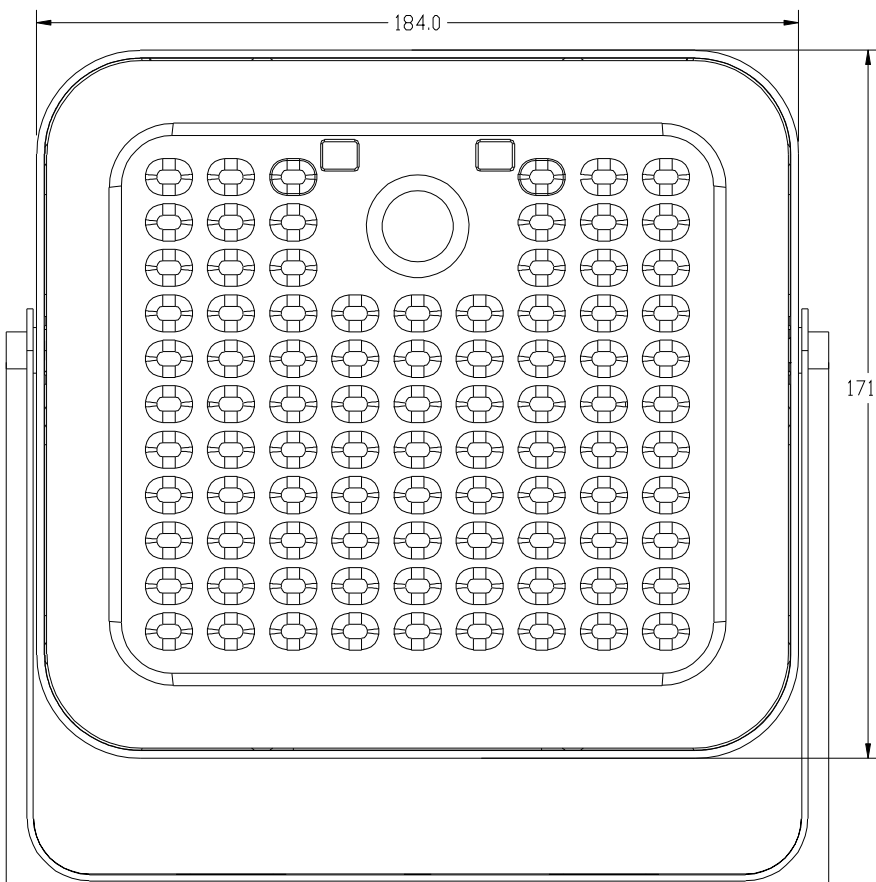

46.5

184.0

171.0

198.5

HB03-20W